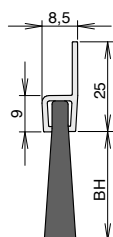

MASSANGABEN

Breite x Höhe	8,8 x 25 mm
Besatzhöhe	15 mm, 20 mm, 40 mm, 60 mm
Länge max.	2700 mm
Kürzbarkeit Hinweis	beliebig

MONTAGE

Montageart	schrauben
Befestigungsart	geschraubt
Montageposition	Frontfläche
Zum Nachrüsten	ja