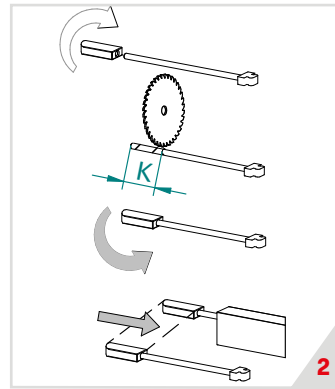

Schall-Ex® Ultra OS - zweiseitige Auslösung /double actuation

MONTAGEANLEITUNG/FITTING INSTRUCTIONS

Kürzen/cutting

Montage/fitting