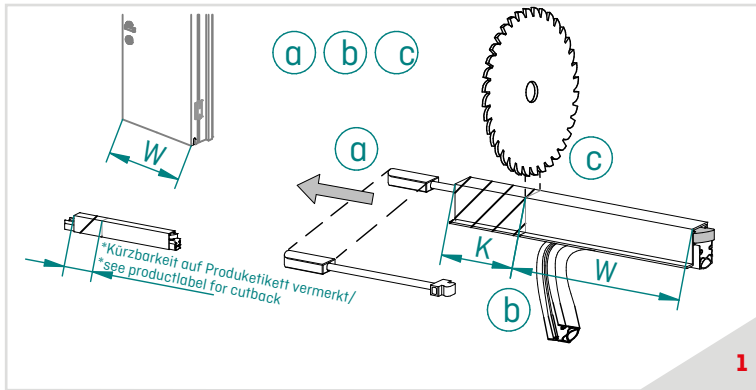

Schall-Ex® Ultra OS - zweiseitige Auslösung /double actuation

MONTAGEANLEITUNG/FITTING INSTRUCTIONS

Kürzen/cutting

Montage/fitting