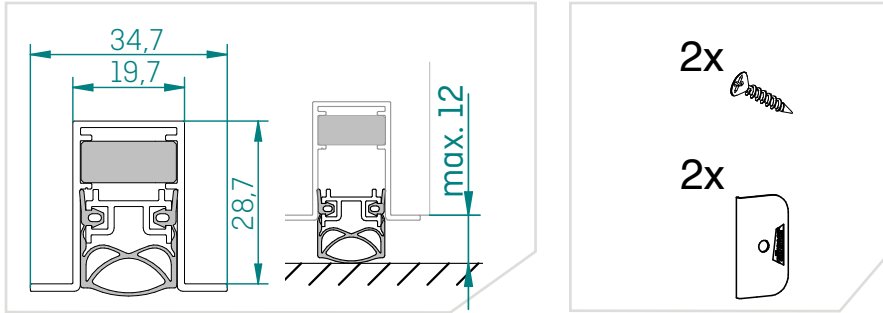

Schall-Ex® Ultra OS - zweiseitige Auslösung /double actuation

MONTAGEANLEITUNG/FITTING INSTRUCTIONS

Kürzen/cutting

Montage/fitting