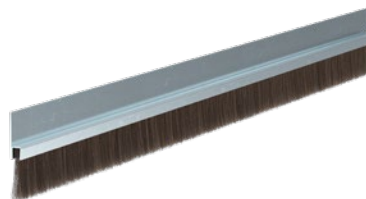

Ferrobros FA 25-6 Ross mixed

- / verzinktes Stahlprofil, rostbeständig
- / einfache Montage durch Aufschrauben
- / effizienter Schutz vor Staub, Zugluft und Lärm

TECHNISCHE DATEN

Material Profil	Stahl
Oberfläche	verzinkt
Oberflächenfarbe	grau

MASSANGABEN

Breite x Höhe	6 x 25 mm
Besatzhöhe	15 mm, 20 mm, 25 mm, 30 mm, 40 mm, 60 mm
Länge max.	2700 mm
Kürzbarkeit Hinweis	beliebig

MONTAGE

Montageart	schrauben
Befestigungsart	geschraubt
Montageposition	Frontfläche
Zum Nachrüsten	ja

BESATZMATERIAL/ FARBE

Rosshaar/ mixed

ART.NR.

4-310