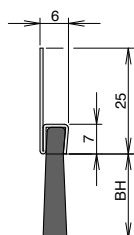

Ferrobros FA 25-6 Ross mixed

- / verzinktes Stahlprofil, rostbeständig
- / einfache Montage durch Aufschrauben
- / effizienter Schutz vor Staub, Zugluft und Lärm

TECHNISCHE DATEN

Material Profil	Stahl
Oberfläche	verzinkt
Oberflächenfarbe	grau

MASSANGABEN

Breite x Höhe	6 x 25 mm
Besatzhöhe	15 mm, 20 mm, 25 mm, 30 mm, 40 mm, 60 mm
Länge max.	2700 mm
Kürzbarkeit Hinweis	beliebig

MONTAGE

Montageart	schrauben
Befestigungsart	geschraubt
Montageposition	Frontfläche
Zum Nachrüsten	ja