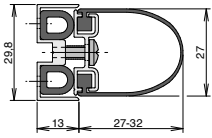

Swing Guard S

Produktdetailseite

ANWENDUNG

Gefahrenstelle	Hauptschließkante
Türblattmaterial	Holz
Zargenmaterial	Holz, Aluminium, Stahl
Türart	Schiebetür, Pendeltür

MONTAGE

Befestigung	unsichtbar geschraubt
Demontage	Schrauben
Zum Nachrüsten	ja