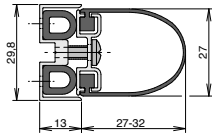

Swing Guard S

Produktdetailseite

ANWENDUNG

Gefahrenstelle	Hauptschließkante
Türblattmaterial	Holz
Zargenmaterial	Holz, Aluminium, Stahl
Türart	Schiebetür, Pendeltür

MONTAGE

Befestigung	unsichtbar geschraubt
Demontage	Schrauben
Zum Nachrüsten	ja