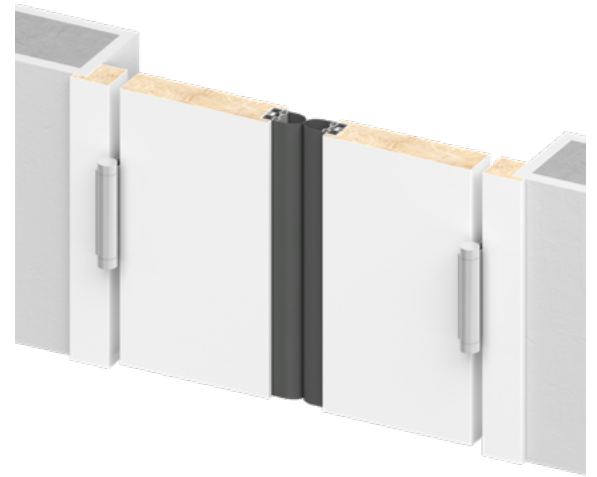

Swing Guard S

Produktdetailseite

ANWENDUNG

Gefahrenstelle	Hauptschließkante
Türblattmaterial	Holz
Zargenmaterial	Holz, Aluminium, Stahl
Türart	Schiebetür, Pendeltür

MONTAGE

Befestigung	unsichtbar geschraubt
Demontage	Schrauben
Zum Nachrüsten	ja