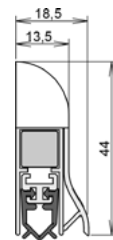

Wind-Ex RTK-1

1-466

- / mit angeformter Regenabtropfkante
- / stoppt Zugluft
- / spart Heizkosten
- / hebt den Wohnkomfort
- / unterschiedliche Anschlagoptionen

TECHNISCHE DATEN

Funktion	Drehflügeltür
Türenmaterial	Holz, Metall, Kunststoff
Anwendung	Außentür
Verwendbarkeit (zertifiziert)	Barrierefreiheit
Auslösung	1 seitig
Auslöser	Auslösefalle
Auslöser klipsbar	ja
Material Außenprofil	Aluminium
Oberfläche	silber elox (C-0)
Material Dichtprofil	PVC

MAßANGABEN

Dichtung: Breite x Höhe	13,5 mm x 44 mm
Lieferlänge min.* - max	235 mm - 1333 mm
Standardlänge	735, 860, 985, 1110 mm
Kürzbarkeit Standardlängen	125 mm
Hub	11 mm

MONTAGE

Montageart	vorschrauben
Befestigung	FS - Front/Fläche-Schrauben verdeckt Schrauben
Druckplatte erforderlich	ja
Zubehör enthalten	5955